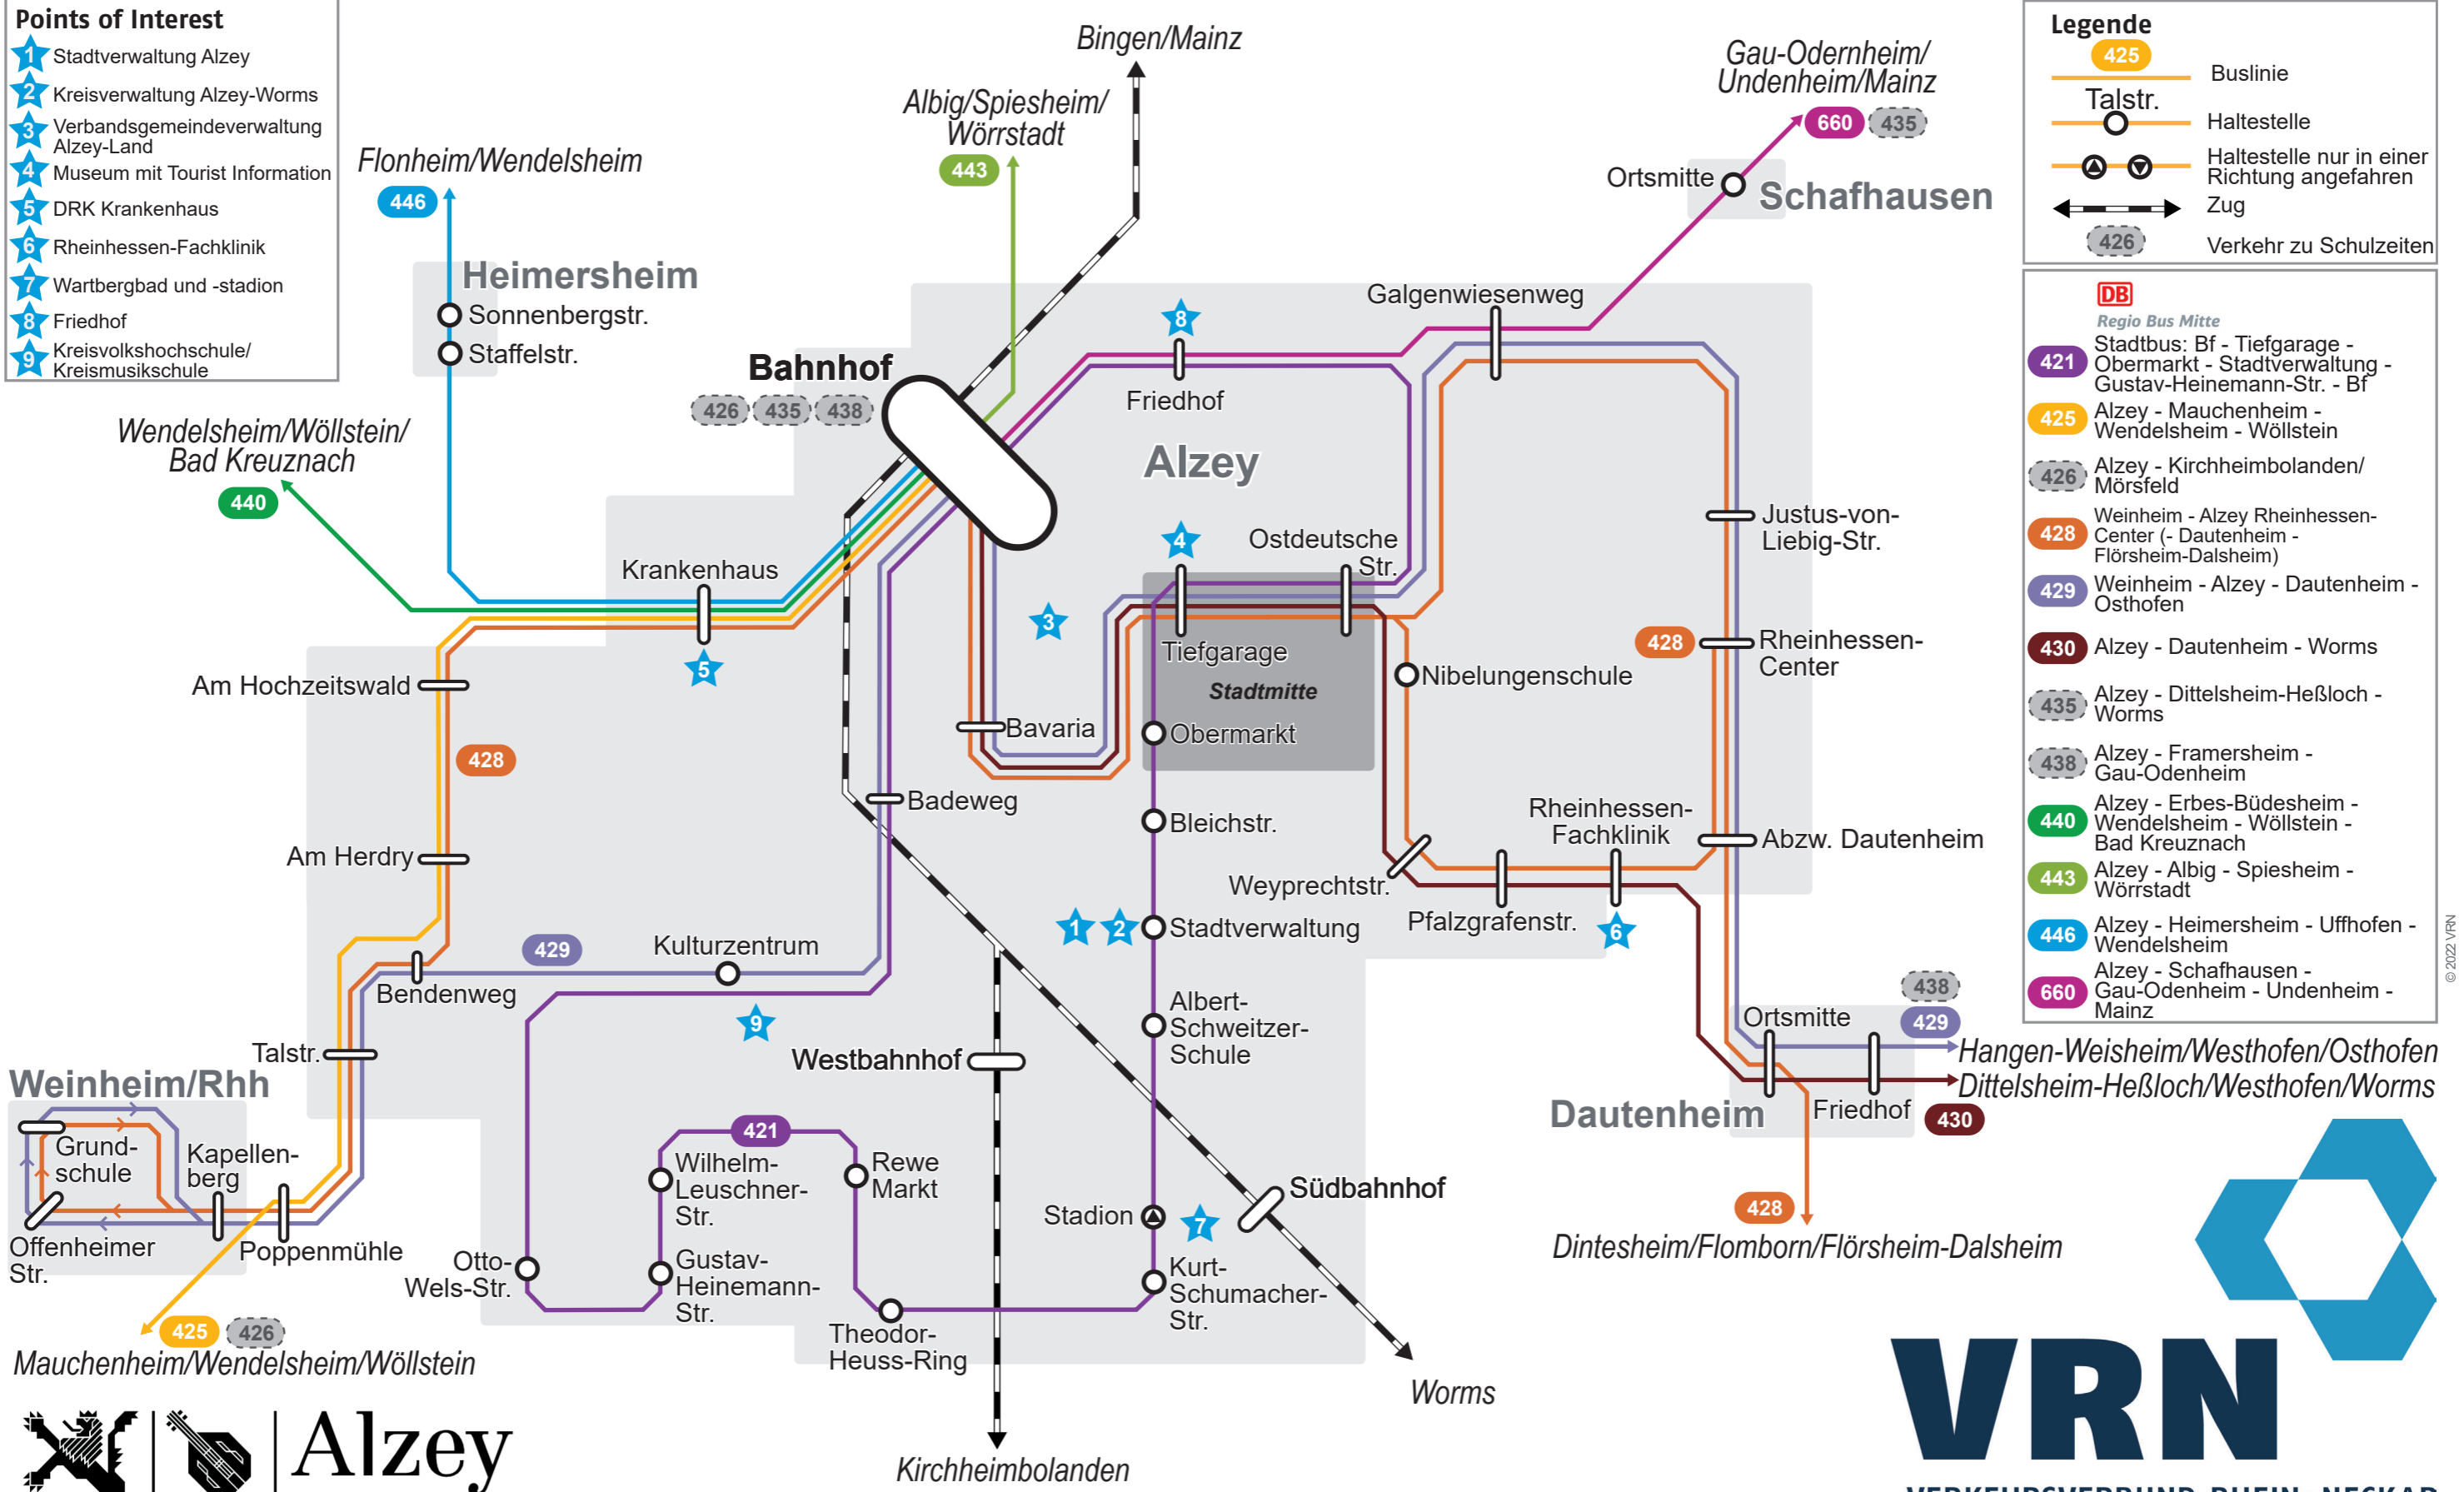

Linienetzplan Alzey

- Points of Interest**
- 1 Stadtverwaltung Alzey
 - 2 Kreisverwaltung Alzey-Worms
 - 3 Verbandsgemeindeverwaltung Alzey-Land
 - 4 Museum mit Tourist Information
 - 5 DRK Krankenhaus
 - 6 Rheinhesen-Fachklinik
 - 7 Wartbergbad und -stadion
 - 8 Friedhof
 - 9 Kreisvolkshochschule/ Kreismusikschule

- Legende**
- 425 Buslinie
 - Talstr. Haltestelle
 - Haltestelle nur in einer Richtung angefahren
 - Zug
 - 426 Verkehr zu Schulzeiten

- DB Regio Bus Mitte**
- 421 Stadtbus: Bf - Tiefgarage - Obermarkt - Stadtverwaltung - Gustav-Heinemann-Str. - Bf
 - 425 Alzey - Mauchenheim - Wendelsheim - Wöllstein
 - 426 Alzey - Kirchheimbolanden/ Mörsfeld
 - Weinheim - Alzey Rheinhesen-Center (- Dautenheim - Flörsheim-Dalsheim)
 - 428 Weinheim - Alzey - Dautenheim - Osthofen
 - 429 Alzey - Dautenheim - Worms
 - 430 Alzey - Dittelsheim-Heßloch - Worms
 - 435 Alzey - Framersheim - Gau-Odenheim
 - 438 Alzey - Erbes-Büdesheim - Wendelsheim - Wöllstein - Bad Kreuznach
 - 440 Alzey - Albig - Spiesheim - Wörrstadt
 - 446 Alzey - Heimersheim - Uffhofen - Wendelsheim
 - Alzey - Schafhausen - Gau-Odenheim - Udenheim - Mainz
 - 660